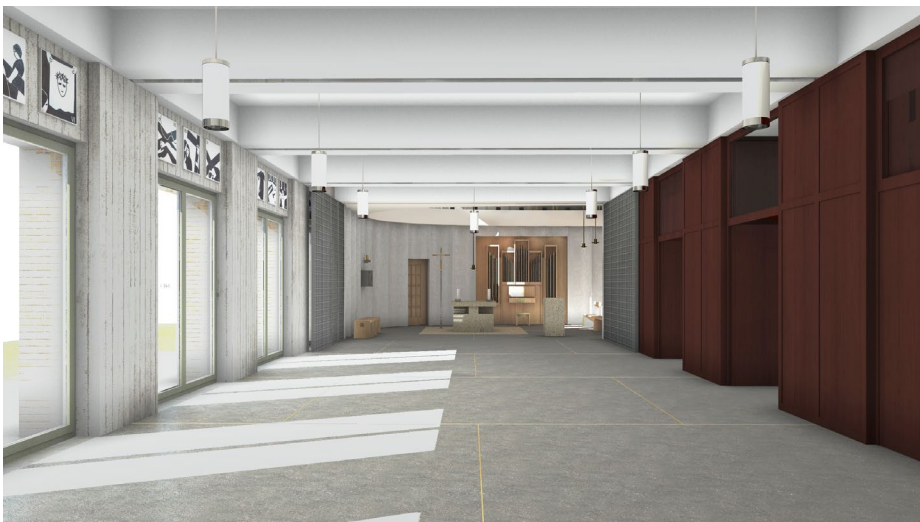

<https://lorenzarchitekten.ch/projekte/neues-kirchenzentrum-st-christophorus/>

Das neue Kirchenzentrum St. Christophorus in Basel ist jetzt im Bau. Oben der Andachtsraum, der untern zur grösseren Kirche erweitert werden kann. Das ganze ist im Blockrandbau (mit Wohnungen) untergebracht.